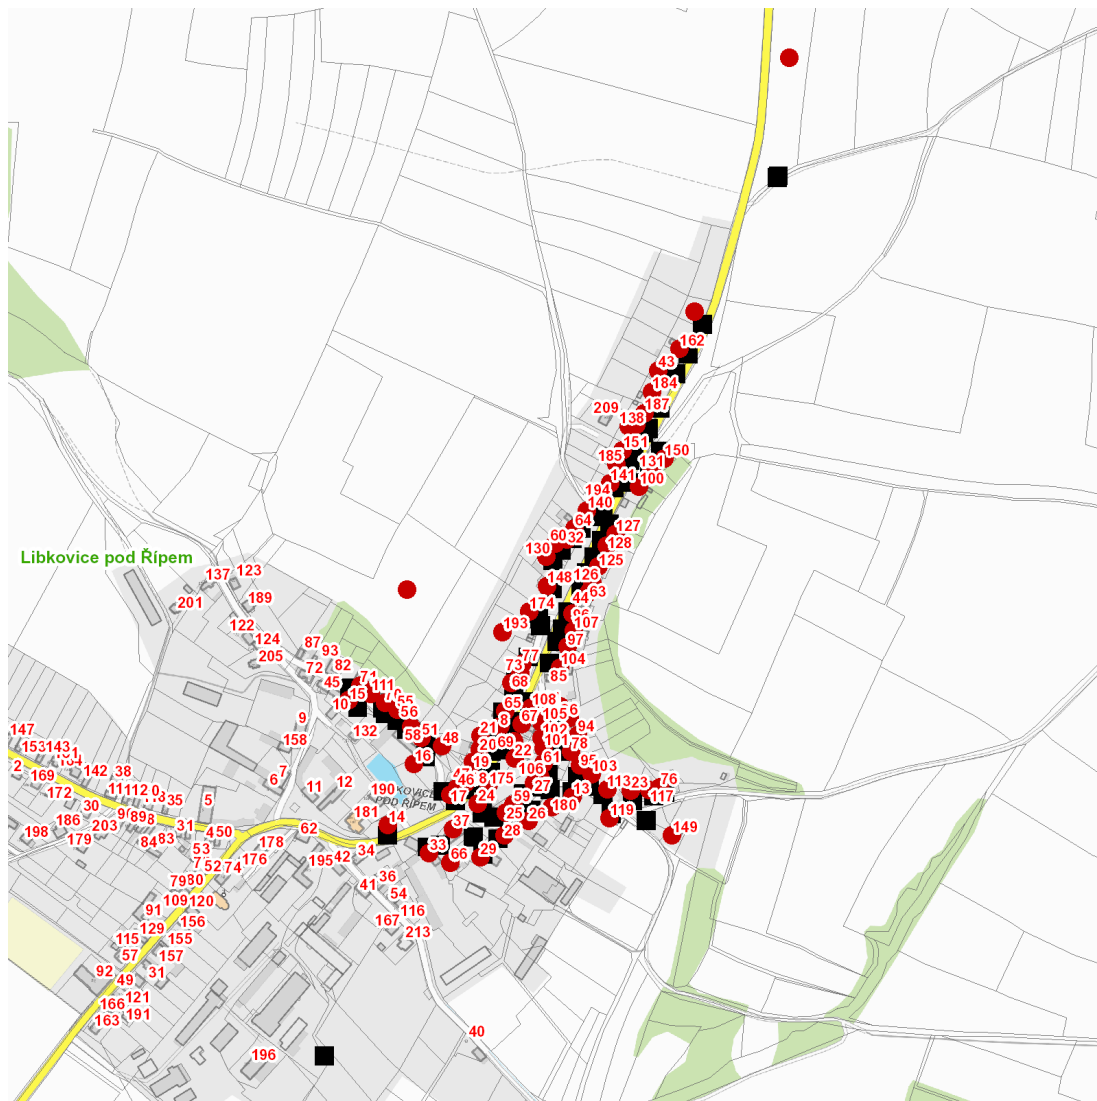

dne **8. 10. 2025** od **7:00** do **16:30** hodin

---

**Plánovaná odstávka zahrnuje tyto lokality:****Libkovice pod Řípem** (okres Litoměřice)

č. p. 8, 13-29, 32, 33, 37, 43, 46, 47, 48, 51, 55, 58, 59, 60, 61, 63-71, 73, 76, 77, 78, 81, 86, 94-98, 100-108, 111, 113, 117, 119, 125, 126, 127, 128, 130, 131, 138, 140, 141, 148, 149, 150, 151, 162, 174, 175, 180, 184, 185, 187, 193

kat. území **Libkovice pod Řípem** (kód **682977**): parcelní č. 29, 402/8, 405/5, 451

---

**UPOZORNĚNÍ**

**Dotčené zařízení distribuční soustavy je nutné i v době odstávky považovat za zařízení pod napětím**, a proto vás žádáme o dodržení všech zásad bezpečnosti a provedení opatření potřebných k zamezení případných škod na zdraví a majetku. | Provozovatelé výroben elektřiny jsou povinni zajistit přerušení dodávky elektřiny z výroby do vypnutého úseku distribuční soustavy.

**dne 8. 10. 2025 od 7:00 do 16:30 hodin****Orientační mapový podklad odstávkou dotčených lokalit****VYSVĚTLIVKY**

- – adresy dotčené odstávkou elektřiny
- – místa připojení k elektrické síti dotčená odstávkou

**INFORMACE ZASLÁNA**

IDDS: eyjaquv (Obec Libkovice pod Řípem)