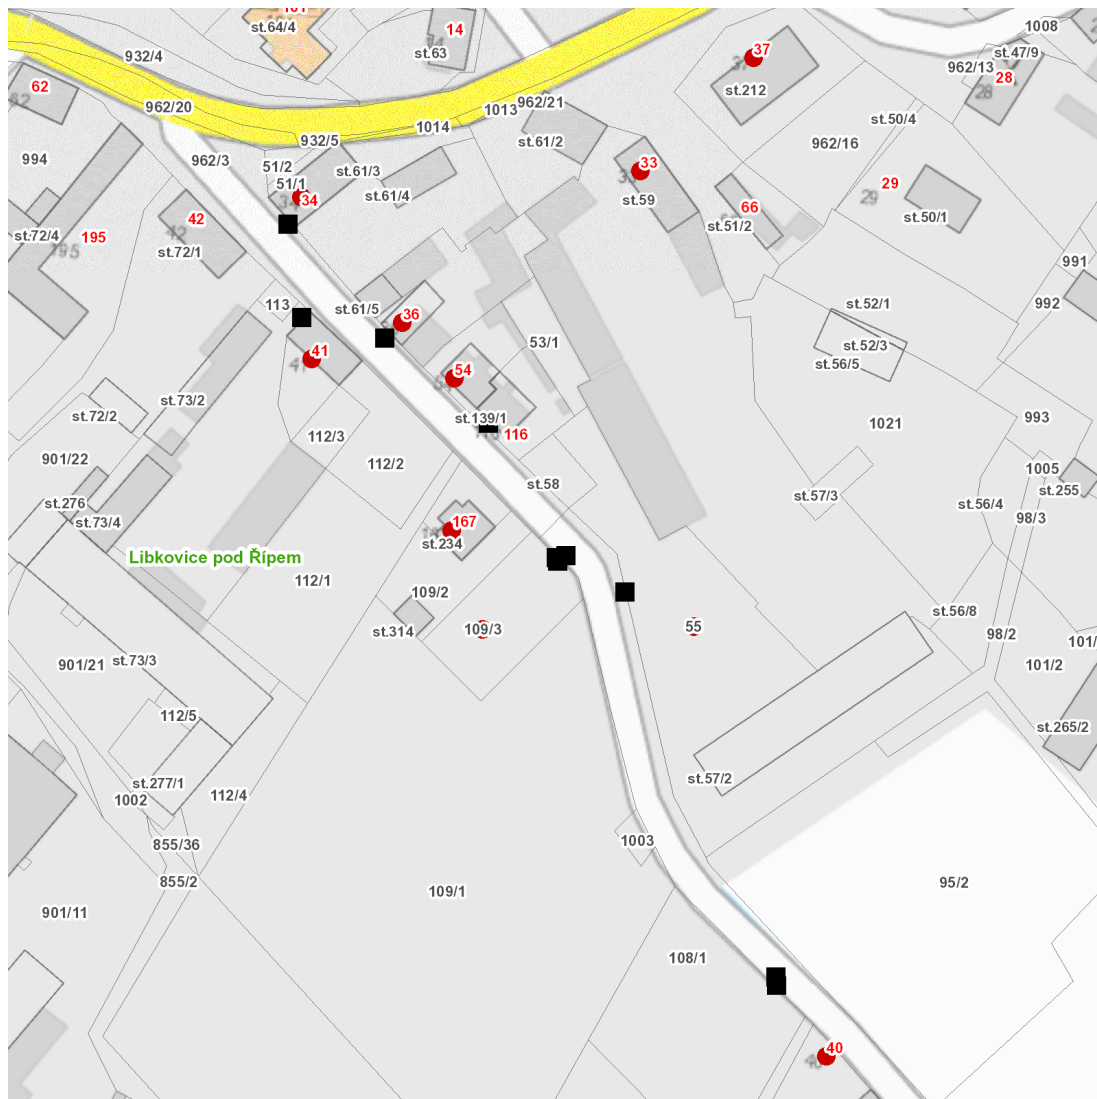

dne **13. 9. 2024** od **7:30** do **15:00** hodin

Plánovaná odstávka zahrnuje tyto lokality:**Libkovice pod Řípem** (okres Litoměřice)

č. p. 33, 34, 36, 37, 40, 41, 54, 167

kat. území **Libkovice pod Řípem** (kód **682977**): parcelní č. 55, 109/3**UPOZORNĚNÍ**

dne 13. 9. 2024 od 7:30 do 15:00 hodin**Orientační mapový podklad odstávkou dotčených lokalit****VYSVĚTLIVKY**

- – adresy dotčené odstávkou elektřiny
- – místa připojení k elektrické síti dotčená odstávkou

INFORMACE ZASLÁNA

IDDS: eyjaquv (Obec Libkovice pod Řípem)